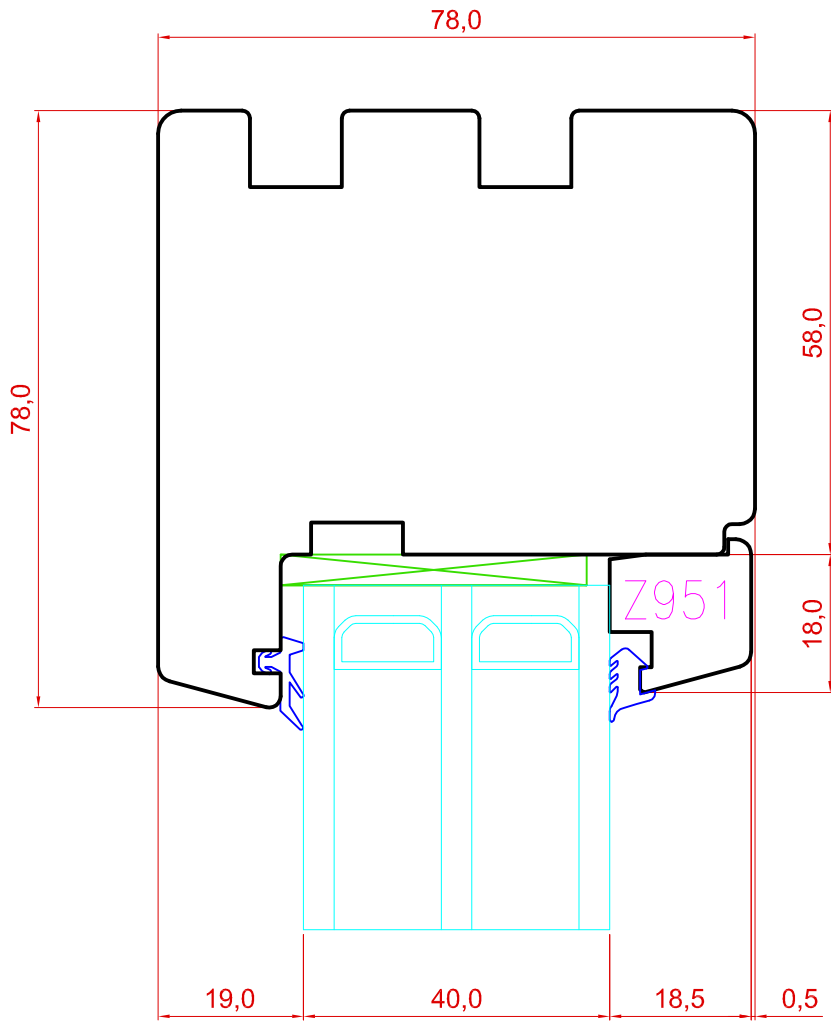

TOOTMINE.

Viking Window AS
Müo, Järvamaa 72751 tlf.372 38 48 900

**SAKSA TÜÜPI DK13 AKEN
KINNINE ÜLA-JA KÜLGLENG**

JOONISE NR:
DK13.2.06

KUUPÄEV: 26.02.13 VJ.

MÕÖT: 1:1

REVISION A:

REVISION B:

REVISION C:

KINNITATUD:

VJ.